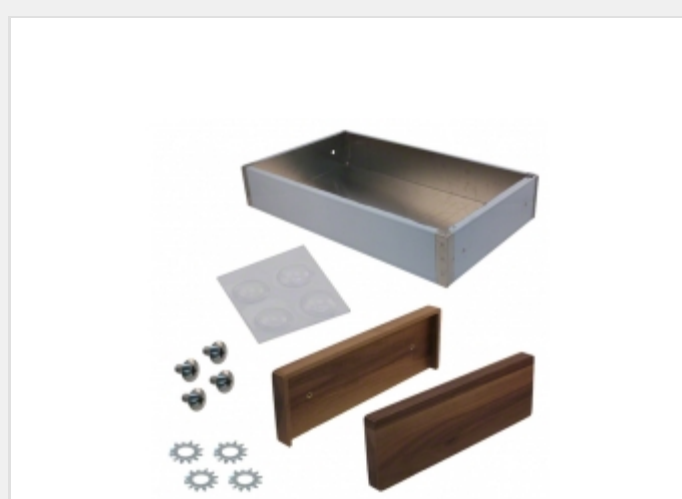

1444-32CWW

Obrázky jsou pouze orientační.
Podrobné informace o produktu naleznete v části Technické údaje produktu.

Koupit 1444-32CWW s důvěrou od Component-World.HK, 1 rok záruka

Part Number: 1444-32CWW

Výrobce: Hammond Manufacturing

Popis: CHASSIS ALUM NAT 9.9" L X 16.9"W

Datový list: 1444-32CWW

RoHS Status: Bez olova / V souladu RoHS

Ship From: Hong Kong

Shipment Way: DHL/Fedex/TNT/UPS/EMS

[Request For Quotation](#)

PARAMETR PRODUKTU

Part Number	1444-32CWW	Výrobce	Hammond Manufacturing
Popis	CHASSIS ALUM NAT 9.9" L X 16.9"W	Stav volného vedení / RoHS	Bez olova / V souladu RoHS
Dostupné množství	1301 pcs	Datový list	1444-32CWW
Kategorie	Krabice, skříňe, regály	Hmotnost	-
Tloušťka	0.051" (1.30mm)	Velikost / Rozměry	9.898" L x 16.898" W (251.41mm x 429.21mm)
Informace o lodní dopravě	Shipped from Digi-Key	Série	1444CWW
hodnocení	-	Ostatní jména	144432CWW HM405
Úroveň citlivosti na vlhkost (MSL)	Not Applicable	Materiál hořlavosti Rating	-
Materiál	Metal, Aluminum; Wood	Výrobní standardní doba výroby	4 Weeks
Stav volného vedení / RoHS	Lead free / RoHS Compliant	Výška	2.928" (74.37mm)
Funkce	Walnut Side Panels	Detailní popis	Chassis Metal, Aluminum; Wood Natural Open End(s) 9.898" L x 16.898" W (251.41mm x 429.21mm) X 2.928" (74.37mm)
Design	Open End(s)	Typ kontejneru	Chassis
Barva	Natural	Oblast (dx š)	167 in² (1077 cm²)

Component-World.com je spolehlivý distributor elektronických součástek. Specializujeme se na všechny elektronické komponenty řady Hammond Manufacturing. Máme 1301 kusy Hammond Manufacturing 1444-32CWW na skladě dostupných. Vyžádejte si citát z distributora součástí elektroniky na Component-World.com, náš prodejní tým vás bude kontaktovat do 24 hodin.

RFQ Email: info@Components-World.com

SOUVISEJÍCÍ PRODUKTY